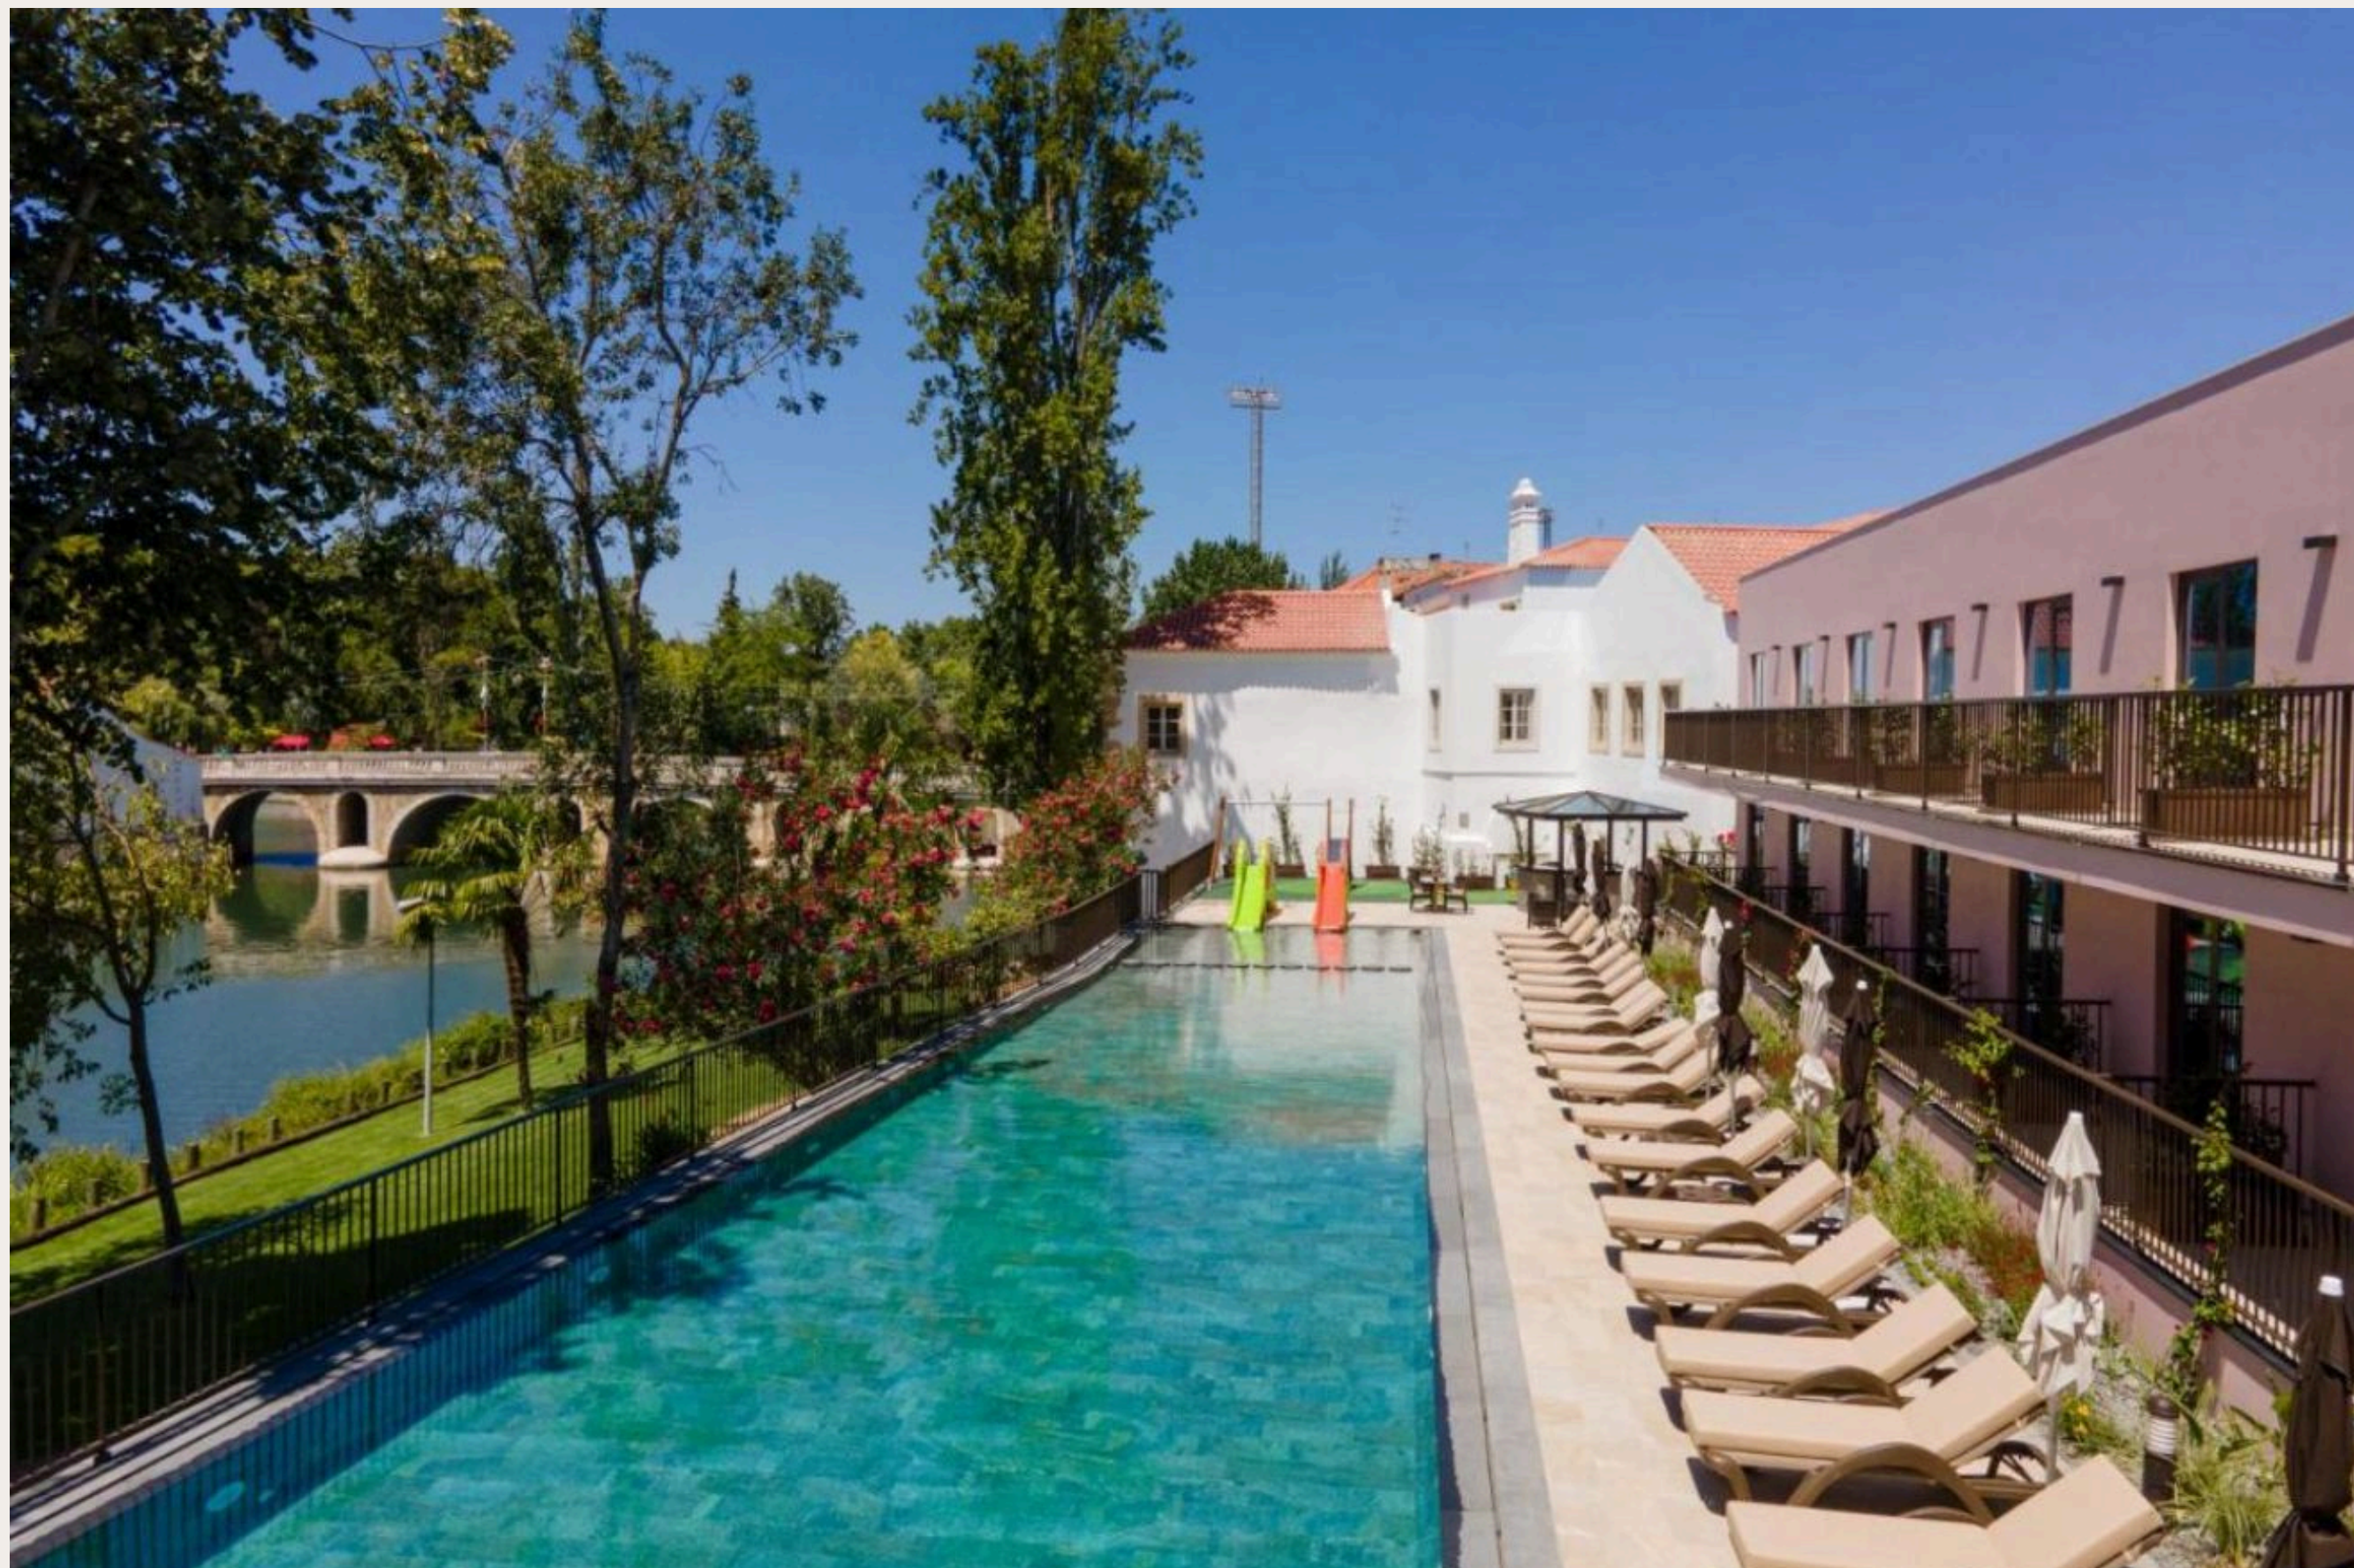

ONDE DORMIR?

QUINTA DO TOJAL

HOTÉIS

CASA DO ADRO HOTEL

DISTÂNCIA: 11KM

LAGO AZUL ECO HOTEL

DISTÂNCIA: 18KM

HOTEL VILA GALÉ COLLECTION TOMAR

DISTÂNCIA: 24KM

THOMAR BOUTIQUE HOTEL

DISTÂNCIA: 24KM

HOTEL REPÚBLICA BOUTIQUE HOTEL

DISTÂNCIA: 25KM

HOTEL DOS TEMPLÁRIOS

DISTÂNCIA: 29KM

ESTALAGEM SANTA IRIA HOTEL & SPA

DISTÂNCIA: 30KM

CASAS DE CAMPO &
TURISMOS RURAIS

QUINTA DA CORTIÇA
DISTÂNCIA: 4KM

ENCOSTA DA CAMARINHA

DISTÂNCIA: 6.4KM

3M HOSTEL & SUITES

DISTÂNCIA: 6.6KM

ALOJAMENTO DO ZEZERE